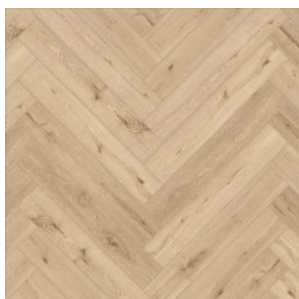

Прямая ссылка
на коллекцию на bigfloor.pro

Ламинат
ABERHOF / ART CHATEAU
Актуальный ассортимент расцветок

ABF501 OAK EILEEN GREY
(ДУБ ЭЙЛИН ГРЕЙ)

ABF502 OAK RIETVELD (ДУБ
РИТВЕЛЬД)

ABF503 OAK CAVROI (ДУБ
КАВРУА)

ABF504 OAK ANDO (ДУБ
АНДО)

ABF505 OAK PAWSON (ДУБ
ПОУСОН)

ABF506 OAK GROPIUS (ДУБ
ГРОПИУС)

ABF507 OAK BARRAGAN
(ДУБ БАРРАГАН)

ABF508 WALNUT KOOLHAAS
(ОРЕХ КОЛХАС)

ABF509 WALNUT KOOLHAAS
WHITE (ОРЕХ КОЛХАС
БЕЛЫЙ)

ABF510 OAK GENRY (ДУБ
ГЕРИ)

Изображения дизайнов могут отличаться от реальных образцов продукции в связи с особенностями цветопередачи полиграфического производства.