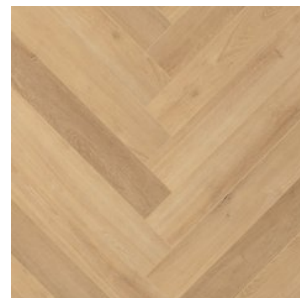

Прямая ссылка
на коллекцию на bigfloor.pro

Ламинат
ABERHOF / ART CHATEAU
Актуальный ассортимент расцветок

ABF501 OAK EILEEN GREY
(ДУБ ЭЙЛИН ГРЕЙ)

ABF502 OAK RIETVELD (ДУБ
РИТВЕЛЬД)

ABF503 OAK CAVROI (ДУБ
КАВРУА)

ABF510 OAK GENRY (ДУБ
ГЕРИ)

Изображения дизайнов могут отличаться от реальных образцов продукции в связи с особенностями цветопередачи полиграфического производства.