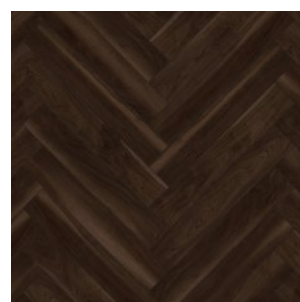

Прямая ссылка
на коллекцию на bigfloor.pro

Ламинат
ABERHOF / ART CHATEAU
Актуальный ассортимент расцветок

ABF501 OAK EILEEN GREY
(ДУБ ЭЙЛИН ГРЕЙ)

ABF502 OAK RIETVELD (ДУБ
РИТВЕЛЬД)

ABF503 OAK CAVROI (ДУБ
КАВРУА)

ABF504 OAK ANDO (ДУБ
АНДО)

ABF505 OAK PAWSON (ДУБ
ПОУСОН)

ABF506 OAK GROPIUS (ДУБ
ГРОПИУС)

ABF507 OAK BARRAGAN
(ДУБ БАРРАГАН)

ABF508 WALNUT KOOLHAAS
(ОРЕХ КОЛХАС)

ABF509 WALNUT KOOLHAAS
WHITE (ОРЕХ КОЛХАС
БЕЛЫЙ)

ABF510 OAK GENRY (ДУБ
ГЕРИ)

Изображения дизайнов могут отличаться от реальных образцов продукции в связи с особенностями цветопередачи полиграфического производства.