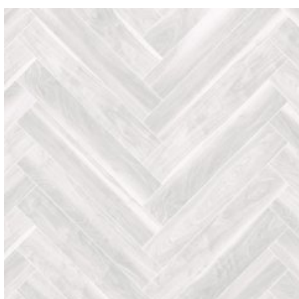

Прямая ссылка
на коллекцию на bigfloor.pro

Ламинат
ABERHOF / ART CHATEAU
Актуальный ассортимент расцветок

ABF501 OAK EILEEN GREY
(ДУБ ЭЙЛИН ГРЕЙ)

ABF502 OAK RIETVELD (ДУБ
РИТВЕЛЬД)

ABF503 OAK CAVROI (ДУБ
КАВРУА)

ABF504 OAK ANDO (ДУБ
АНДО)

ABF505 OAK PAWSON (ДУБ
ПОУСОН)

ABF506 OAK GROPIUS (ДУБ
ГРОПИУС)

ABF507 OAK BARRAGAN
(ДУБ БАРРАГАН)

ABF508 WALNUT KOOLHAAS
(ОРЕХ КОЛХАС)

ABF509 WALNUT KOOLHAAS
WHITE (ОРЕХ КОЛХАС
БЕЛЫЙ)

ABF510 OAK GENRY (ДУБ
ГЕРИ)

Изображения дизайнов могут отличаться от реальных образцов продукции в связи с особенностями цветопередачи полиграфического производства.