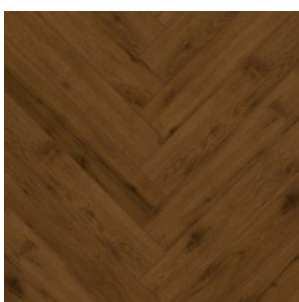

ABF505 OAK PAWSON (ДУБ
ПОУСОН)