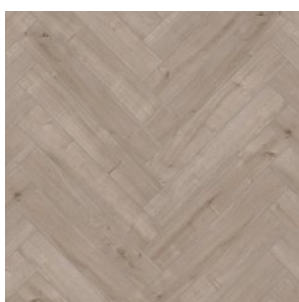

ABF506 OAK GROPIUS (ДУБ
ГРОПИУС)