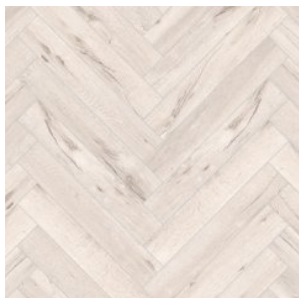

ТЕХНИЧЕСКИЕ ДАННЫЕ	ЗНАЧЕНИЕ
Бренд	АВЕРХОФ
Коллекция	ART CHATEAU
Страна производства	КИТАЙ
Класс помещения	33
Тип помещения	холлы больниц, коридоры и классы школ
Полосность	однополосная
Толщина	8 мм
Тип планки	узкая
Рельеф / Структура поверхности покрытия	стандартное
Фаска	4V
Тип соединения	2G
Количество в упаковке	1.92 ²
Устойчивость к воздействию мебели на роликовых ножках	средняя
Срок службы, лет	20

Прямая ссылка
на коллекцию на bigfloor.pro

Ламинат
ABERHOF / ART CHATEAU
Актуальный ассортимент расцветок

ABF501 OAK EILEEN GREY
(ДУБ ЭЙЛИН ГРЕЙ)

ABF502 OAK RIETVELD (ДУБ
РИТВЕЛЬД)

ABF503 OAK CAVROI (ДУБ
КАВРУА)

ABF510 OAK GENRY (ДУБ
ГЕРИ)

Изображения дизайнов могут отличаться от реальных образцов продукции в связи с особенностями цветопередачи полиграфического производства.