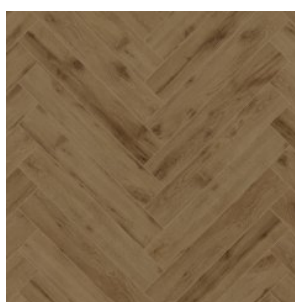

ABF507 OAK BARRAGAN
(ДУБ БАРРАГАН)