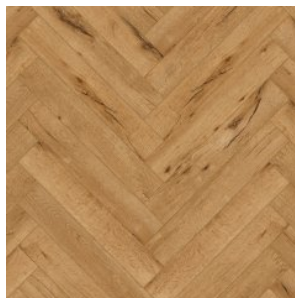

Прямая ссылка
на коллекцию на bigfloor.pro

Ламинат
ABERHOF / ART CHATEAU
Актуальный ассортимент расцветок

ABF501 OAK EILEEN GREY
(ДУБ ЭЙЛИН ГРЕЙ)

ABF502 OAK RIETVELD (ДУБ
РИТВЕЛЬД)

ABF503 OAK CAVROI (ДУБ
КАВРУА)

ABF504 OAK ANDO (ДУБ
АНДО)

ABF505 OAK PAWSON (ДУБ
ПОУСОН)

ABF506 OAK GROPIUS (ДУБ
ГРОПИУС)

ABF507 OAK BARRAGAN
(ДУБ БАРРАГАН)

ABF508 WALNUT KOOLHAAS
(ОРЕХ КОЛХАС)

ABF509 WALNUT KOOLHAAS
WHITE (ОРЕХ КОЛХАС
БЕЛЫЙ)

ABF510 OAK GENRY (ДУБ
ГЕРИ)

Изображения дизайнов могут отличаться от реальных образцов продукции в связи с особенностями цветопередачи полиграфического производства.